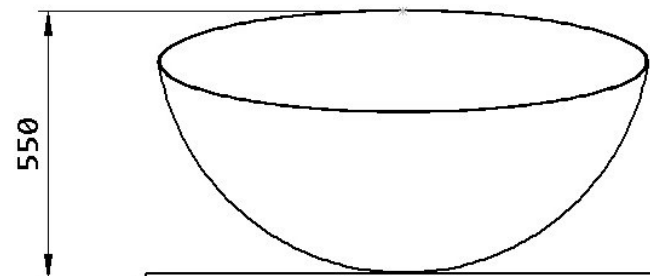

Solace

Pre milovníkov čistých a jednoduchých líní.

Ohnisko

Materiál // CorTen oceľ

Povrchová úprava // Hrdzavá CorTen oceľ

Rozmery // 1050 $\varnothing$ x 550 V mm

Hmotnosť // 160 kg

Možnosti // 360° rotácia

Zóna horenia

Materiál // Corten oceľ

Povrchová úprava // Hrdzavá CorTen oceľ

Palivo

Palivové drevo / Drevené uhlie

Príslušenstvo

Vysávač na popol - v cene

Ochranný kryt - v cene

Rukavica ku grilu - v cene