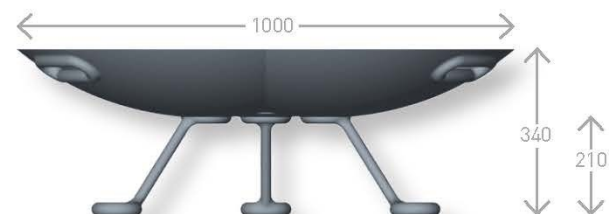

Lotus

Navrhnuté dizajnerským štúdiom
Roderick Voss.

Ohnisko

Materiál // Pieskovaný neošetrený hliník

Rozmery // Nízka verzia - 1000 $\varnothing$ x 340 V mm
Vysoká verzia - 1000 $\varnothing$ x 760 V mm

Hmotnosť // Nízka verzia - 22 kg
Vysoká verzia - 25 kg

Zóna horenia

Materiál // Pieskovaný neošetrený hliník

Povrchová úprava // Pieskovaný neošetrený hliník

Palivo

Palivové drevo / Drevené uhlie