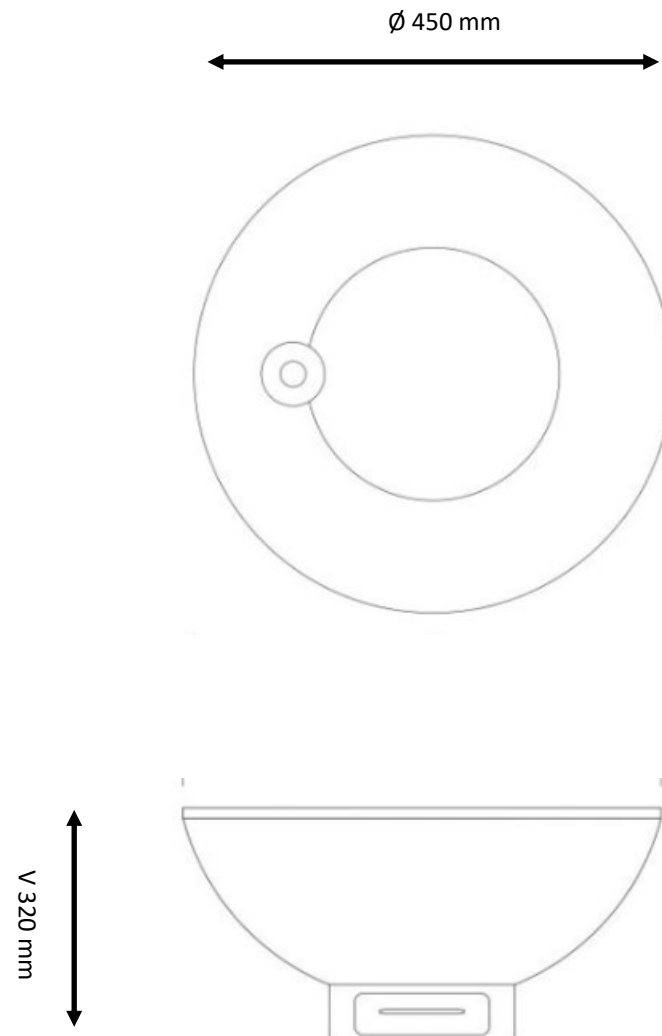

Fiq S

FiQ S priemerom $\varnothing$ 45 cm dokáže obslúžiť 1 až 4 ľudí a nezaberie na Vašej terase či záhrade veľa miesta. Tento model je štandardne vybavený pevnou mriežkou a a podstavcom S a je prispôsobený na akýkoľvek povrch vďaka izolovanému podstavcu.

Gril

Materiál // CorTen oceľ

Povrchová úprava // Hrdzavá CorTen oceľ
Lakovaná CorTen oceľ

Rozmery // 450 $\varnothing$ x 320 V mm

Hmotnosť // 22,7 kg

Zóna horenia

Materiál // CorTen oceľ

Povrchová úprava // Hrdzavá CorTen oceľ

Grilovacia platňa

Materiál // Oceľ

Palivo

Palivové drevo / Drevené uhlie

Príslušenstvo v cene

Grilovacia mriežka

Podstavec M